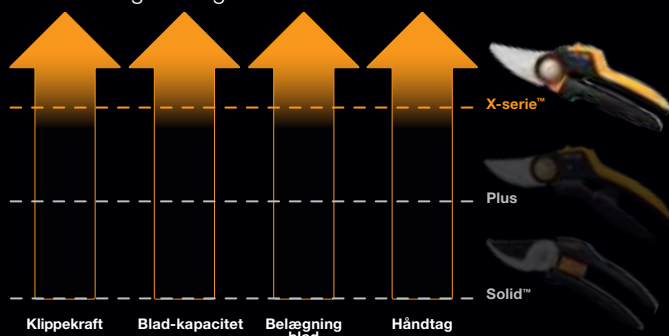

GARANTI
25
ÅR

X-series™ beskæresakse

Egenskaber og fordele

1. **1. Markedets bedste klippekraft**
   Unik PowerGear™ mekanisme gør beskæringen 3 gange så effektiv. Det roterende håndtag mindsker belastningen på fingrene og giver brugeren mulighed for at bruge alle fingre samtidig.
2. **2. Bladkapacitet**
   Disse beskæresakse er designet til nem og ren beskæring og er ideelle til hurtige klip af tynde grene samt til mere omfattende beskæring af tykke grene.
3. **3. Belægning blad**
   Sølv med "klip-let" anti-klæbebelægning (PTFE).
4. **4. Håndtag**
   Forbedret SoftGrip™ med tekstur der giver komfort og bedre greb.

PowerGear™
3x
MERE KRAFT