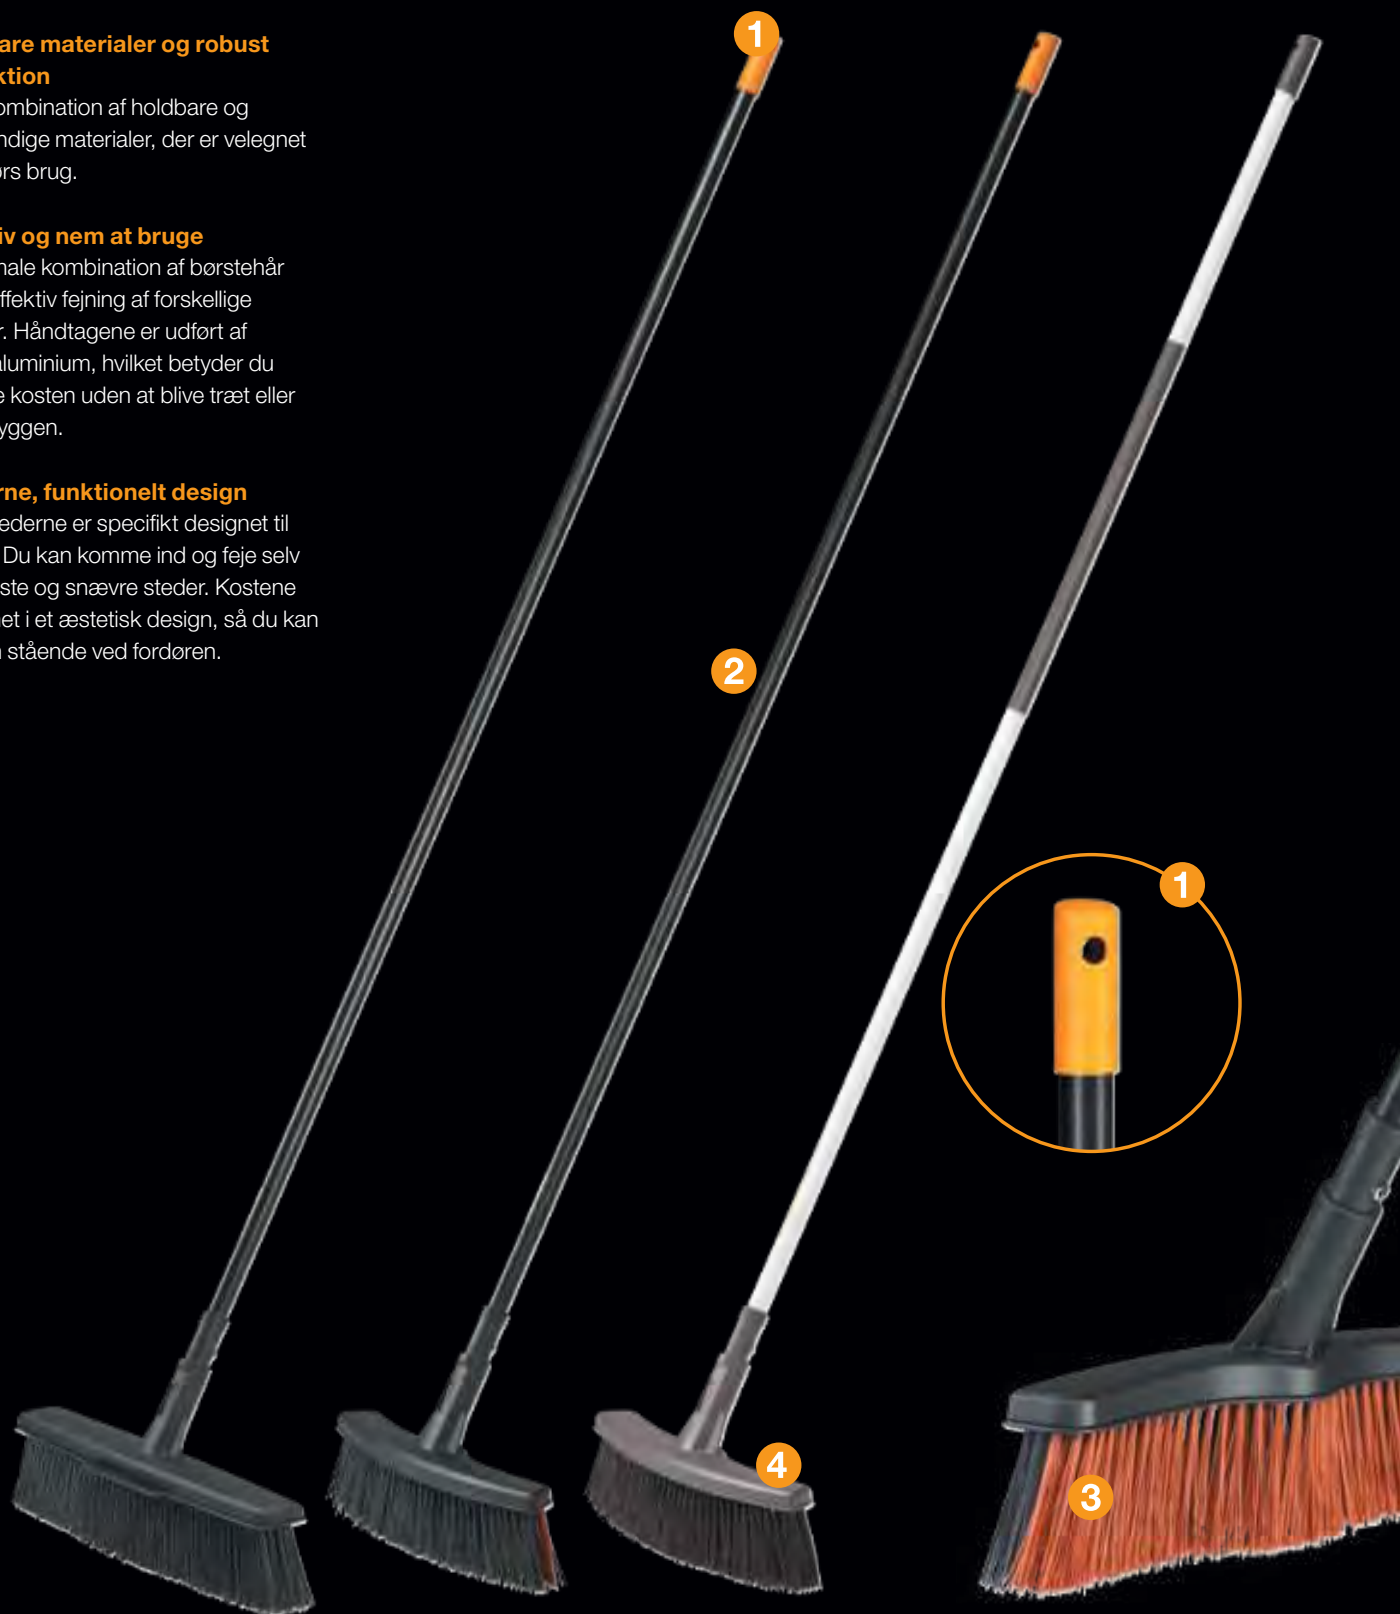

Egenskaber og fordele

1 Praktisk opbevaring

Det funktionelle håndtag giver et komfortabelt greb og er praktisk i forbindelse med opbevaring.

2 Holdbare materialer og robust konstruktion

Perfekt kombination af holdbare og vejrbestandige materialer, der er velegnet til udendørs brug.

3 Effektiv og nem at bruge

Den optimale kombination af børstehår giver en effektiv fejning af forskellige overflader. Håndtagene er udført af letvægtsaluminium, hvilket betyder du kan bruge kosten uden at blive træt eller få ondt i ryggen.

4 Moderne, funktionelt design

Kostehovederne er specifikt designet til opgaven. Du kan komme ind og feje selv de smalleste og snævre steder. Kostene er udformet i et æstetisk design, så du kan have dem stående ved fordøren.