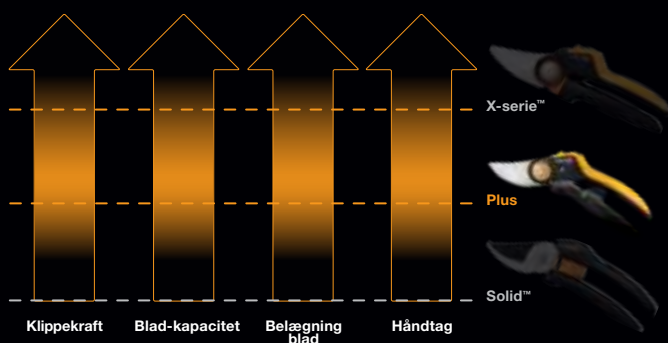

Plus™ beskæresakse

Funktioner og fordele

1. **1. Høj klippekraft**
   Skarpe og holdbare blade af hærdet stål.
2. **2. Bladkapacitet**
   Ideel til mellemstore grene.
3. **3. Belægning blad**
   Mørk sølv med 'klip-let' anti-klæbebelægning som reducerer friktion.
4. **4. Håndtag**
   SoftGrip™ der giver komfort og bedre greb.