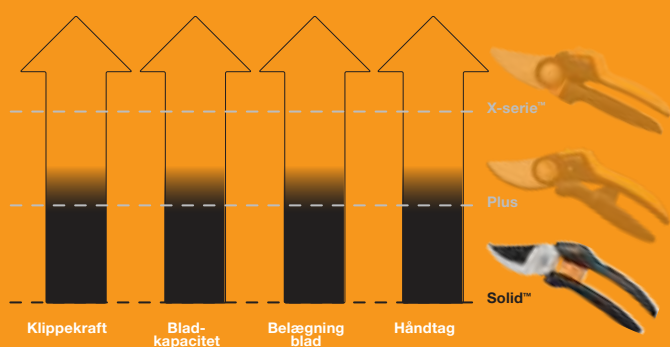

Det 'solide' valg.

Enkle, effektive og økonomiske men stadig med den kvalitet, som Fiskars er kendt for.

Kort sagt – disse redskaber klarer opgaven.

Solid™

Beskæresakse

Egenskaber og fordele

- Høj klippekraft**
Skarpe og holdbare blade af hærdet stål.
- Bladkapacitet**
Ideel til mindre grene.
- Belægning blad**
Sort med 'klip-let' anti-klæbebelægning, som reducerer friktion.
- Håndtag**
Velegnet til både venstre- og højrehåndet brug med behageligt og holdbart håndtag.